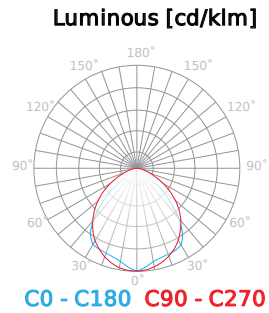

LED line PRIME

Symbol: 479006

EAN: 5907777479006

**LED line PRIME Oprawa liniowa FUSION
60W 4000K 7800lm 0-10V 90*110°
czarna**

Rysunek techniczny

Rozsył światła