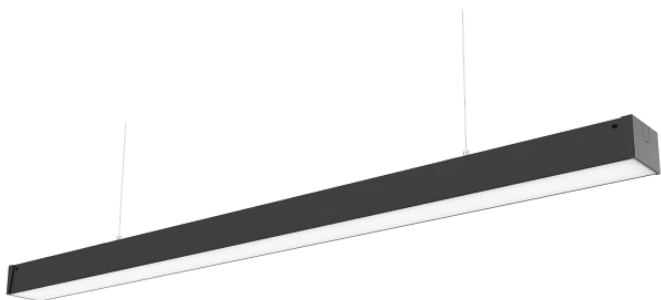

LED line PRIME

Symbol: 479006

EAN: 5907777479006

**LED line PRIME Oprawa liniowa FUSION  
60W 4000K 7800lm 0-10V 90\*110°  
czarna**

Oprawa liniowa FUSION 60W marki LED line PRIME to zaawansowane rozwiązanie oświetleniowe, zapewniające wysoką wydajność świetlną na poziomie 7800 lumenów przy temperaturze barwowej 4000K. Dzięki możliwości regulacji jasności w zakresie 0-10V oraz szerokiemu kątowi rozsyłu światła wynoszącemu 90° x 110°, oprawa oferuje elastyczność w aranżacji świetlnej.

**Dane techniczne**

Parametr	Wartość
Klasa Energetyczna 2019/2015	C
Gwarancja	5
Moc	• 60 W
Napięcie	• 220-240 V AC
Temperatura barwy światła	• 4000 K
Barwa światła	Biała
Współczynnik odwzorowania barw Ra	80
Klasa szczelności	IP20
Stopień ochrony IK	08
Klasa ochrony elektrycznej	I
Wydajność świetlna	130
Całkowity strumień świetlny	7800
Współczynnik zachowania strumienia świetlnego	96